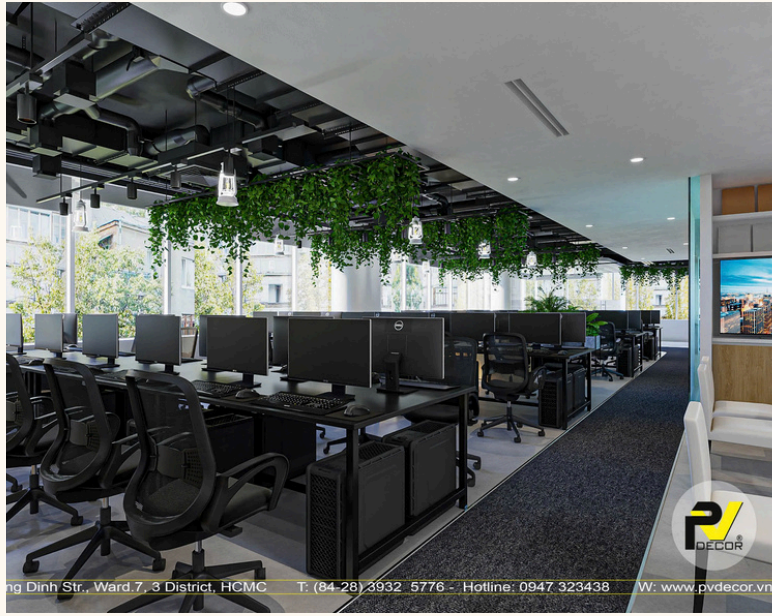

ĐỊA CHỈ: 7F, MB Sunny Tower, Quận 1, TPHCM

DỰ ÁN: PHIBIOUS GROUP

ĐỊA CHỈ: SOMERSET, 11 Mạc Đĩnh Chi, P. Bến Nghé, Quận 1, TPHCM

ng Đình Str., Ward 7, 3 District, HCMC T. (84-28) 3932 5776 - Hotline: 0947 323438 W: www.pvdecor.vn