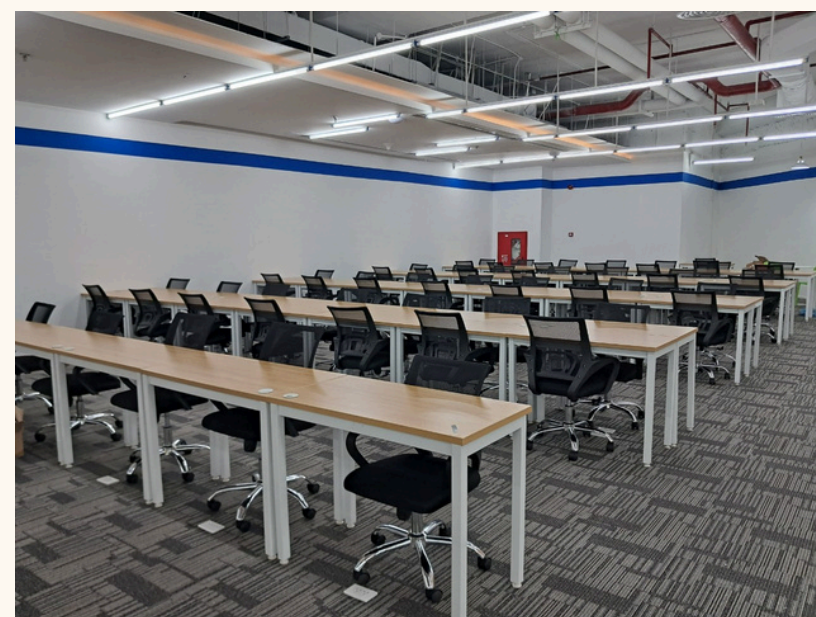

DỰ ÁN: HARAVAN TPHCM

ĐỊA CHỈ: Tòa nhà Flemington, 182 Đ. Lê Đại Hành, Phường 15, Quận 11, TPHCM